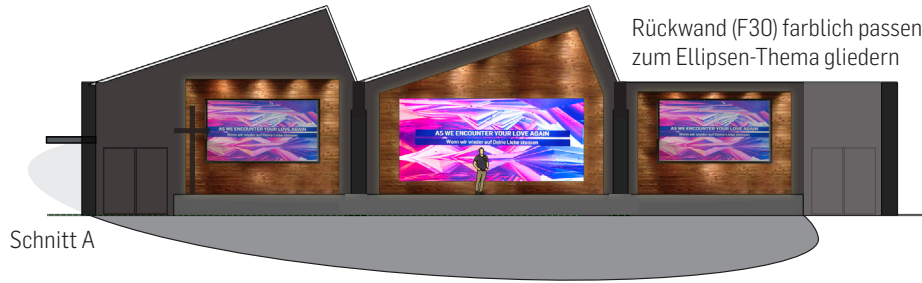

Rückwand (F30) farblich passend zum Ellipsen-Thema gliedern

Schnitt A

Lamellen (Lichteffekt)

Vordach und Treppe

Dekowand wie Bühne